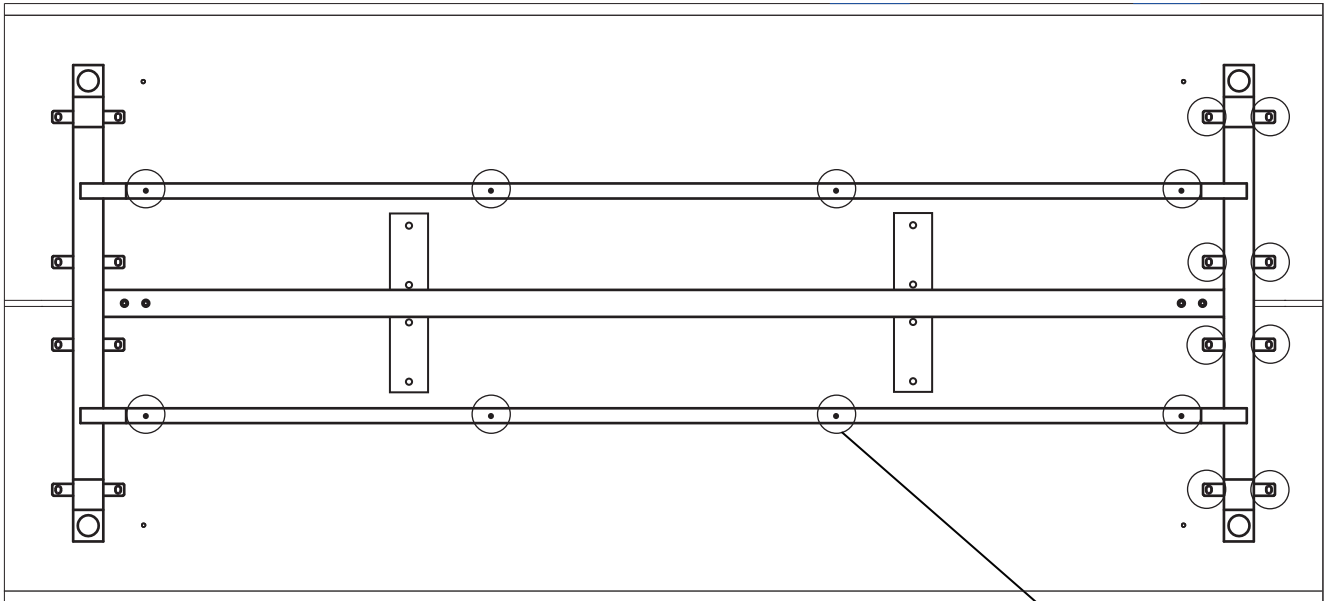

ASSEMBLY INSTRUCTION

CARRADALE DINING TABLE 170 RECTANGULAR WITH A-LEG

ROWICO

H O M E

1

2

3

4

5

6

Dra inte åt skruvarna helt, förrän samtliga skruvar är monterade.
Do not tighten the screws completely, until all screws are assembled.

7

Dra åt skruvarna helt.
Tighten the screws fully.

8