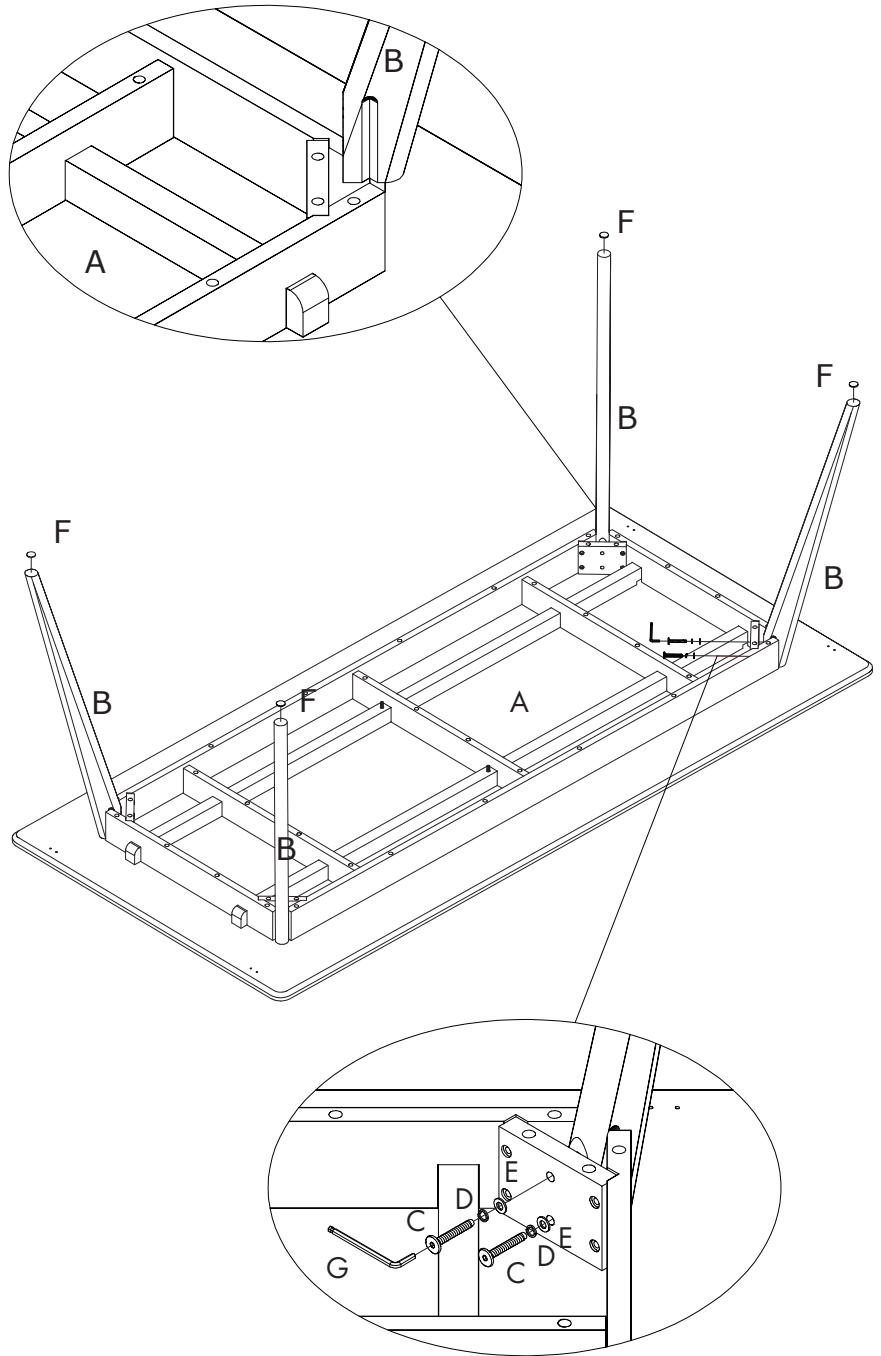

ASSEMBLY INSTRUCTION

YUMI DINING TABLE RECT.

ROWICO

H O M E

1

<p>Ax1</p> 	<p>Cx8</p>  <p>M6×60MM</p>
<p>Bx4</p> 	<p>Dx8</p>  <p>Ø10.4/Ø6.5</p>
<p>Gx1</p>  <p>Ø4</p>	<p>Ex8</p>  <p>Ø16/Ø6.5</p>
	<p>Fx4</p>  <p>Ø20</p>

OBS!

För att optimera ytans tålighet, bör ett lager vax appliceras innan produkten tas i bruk. Därefter bör det upprepas regelbundet eller vid behov.

Attention!

To optimize resistance of top surface, a layer of wax should be applied before using the product. Then it should be repeated periodically or when needed.