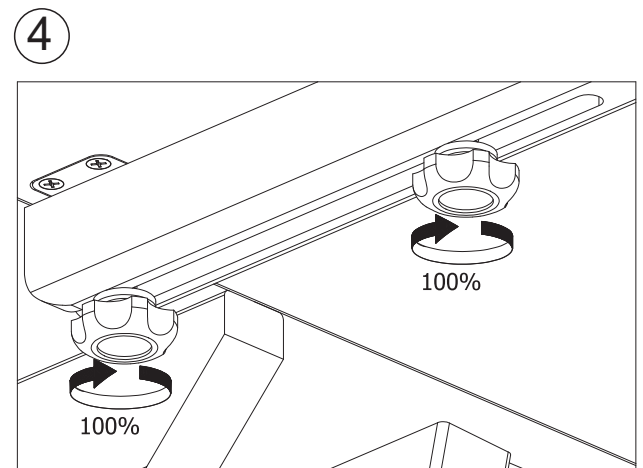

ASSEMBLY INSTRUCTION

BRIGHAM EXTENSION

ROWICO

HOME

All form av vätska ska omedelbart torkas bort med en torr trasa. För att skydda ytan bör man lägga på ett lager vax innan användning och därefter regelbundet vid behov.