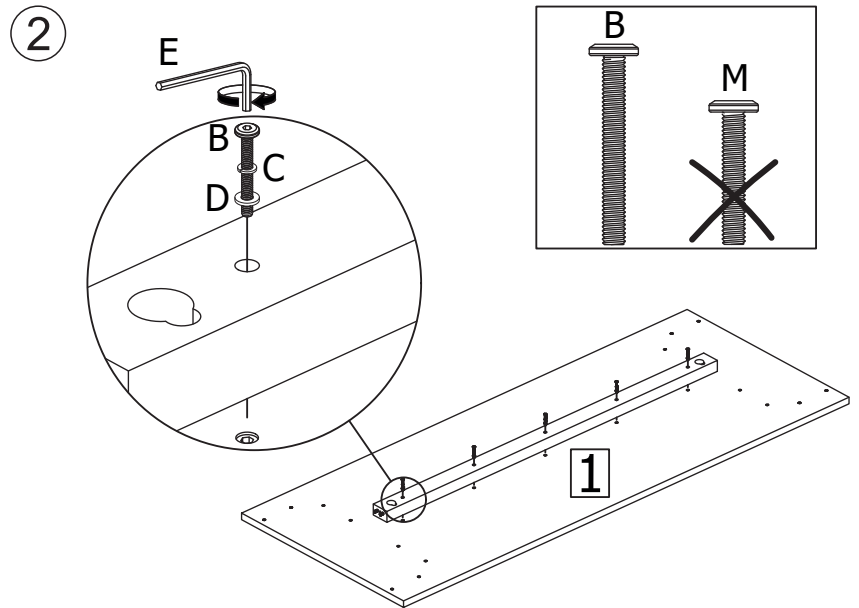

# WESTVILLE DINING TABLE

**ROWICO**

H O M E

<b>1</b> x1	Cx13		Ø6
<b>2</b> x2	Dx13		Ø6/Ø12
<b>3</b> x1	Ex1		N4
<b>4</b> x1	Fx4		Ø40
<b>5</b> x2	Gx2		M8X85
<b>A</b> x4	Hx2		M8
<b>B</b> x5	Jx2		Ø8
<b>C</b> x5	KX2		25x14
<b>D</b> x4	Lx1		
<b>E</b> x5	Mx8		M6X35