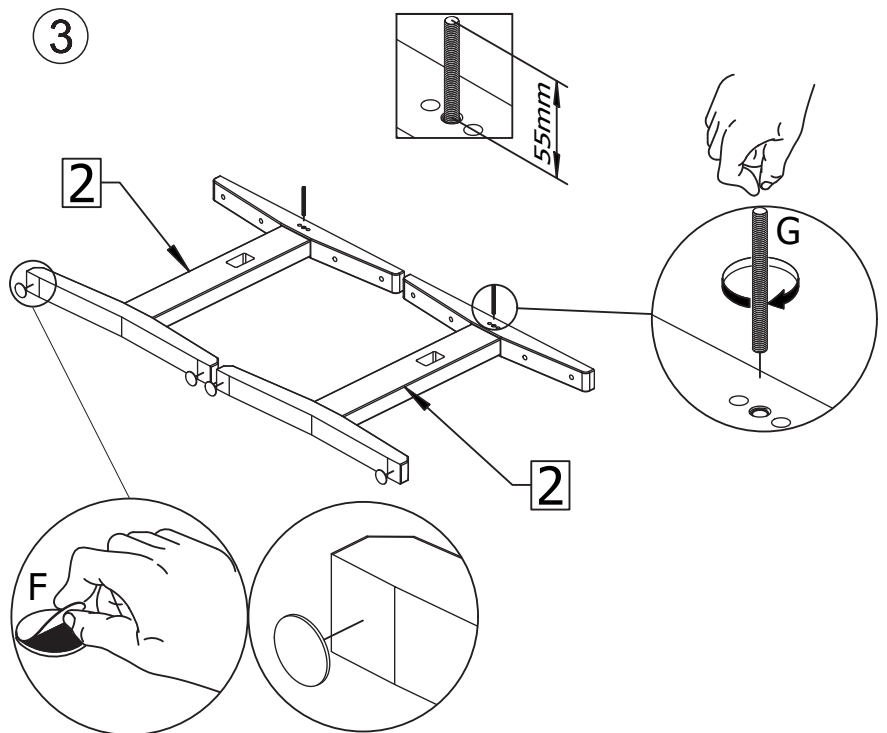

# WESTVILLE DINING TABLE

**ROWICO**

H O M E

<b>1</b> x1	Cx13		Ø6
<b>2</b> x2	Dx13		Ø6/Ø12
<b>3</b> x1	Ex1		N4
<b>4</b> x1	Fx4		Ø40
<b>5</b> x2	Gx2		M8X85
<b>A</b> x4	Hx2		M8
<b>B</b> x5	Jx2		Ø8
<b>C</b> x5	KX2		25x14
<b>D</b> x4	Lx1		
<b>E</b> x5	Mx8		M6X35