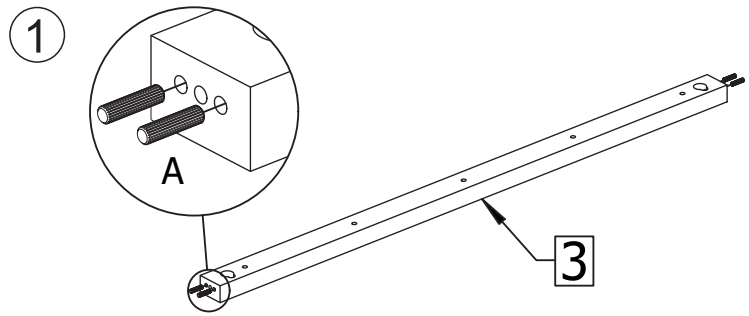

# WESTVILLE DINING TABLE

**ROWICO**

H O M E

<b>1</b> x1	Cx13		Ø6
<b>2</b> x2	Dx13		Ø6/Ø12
<b>3</b> x1	Ex1		N4
<b>4</b> x1	Fx4		Ø40
<b>5</b> x2	Gx2		M8X85
<b>A</b> x4	Hx2		M8
<b>B</b> x5	Jx2		Ø8
<b>C</b> x5	KX2		25x14
<b>D</b> x4	Lx1		
<b>E</b> x5	Mx8		M6X35