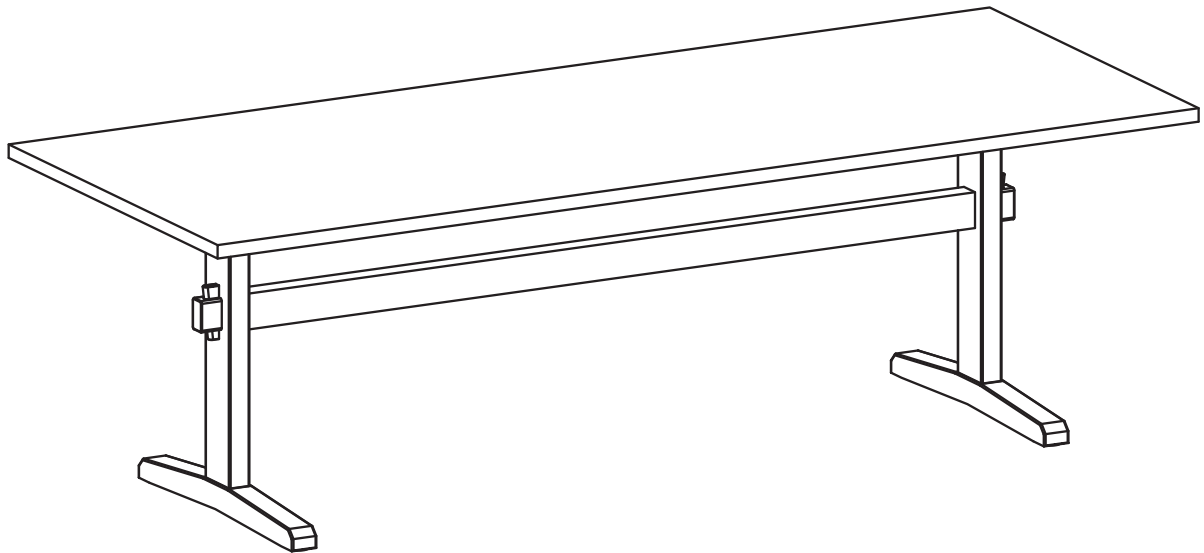

# WESTVILLE DINING TABLE

**ROWICO**

H O M E

<b>1</b> x1	Cx13		Ø6
<b>2</b> x2	Dx13		Ø6/Ø12
<b>3</b> x1	Ex1		N4
<b>4</b> x1	Fx4		Ø40
<b>5</b> x2	Gx2		M8X85
<b>A</b> x4	Hx2		M8
<b>B</b> x5	Jx2		Ø8
<b>C</b> x5	KX2		25x14
<b>D</b> x4	Lx1		
<b>E</b> x5	Mx8		M6X35