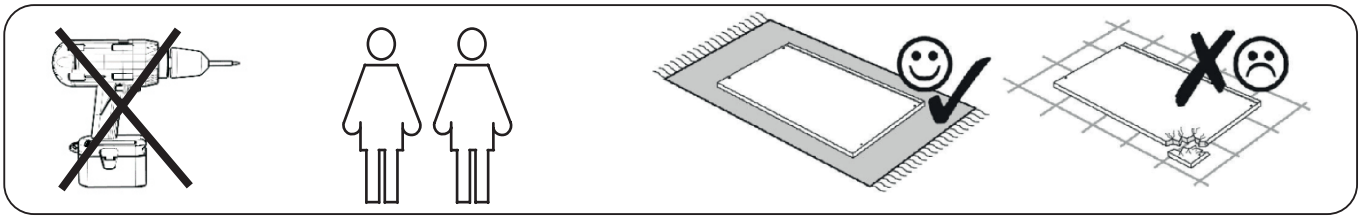

ASSEMBLY INSTRUCTION

TARANSAY COFFEE TABLE

ROWICO

HOME

1 x1	A x1
2 x1	B x8
3 x4	C x8
	D x8
	E x4

Montera möbeln på en ren matta eller filt för att skydda mot smuts, märken och repor.

Assemble the furniture on a clean carpet or blanket as protection against dirt, dent marks and scratches.