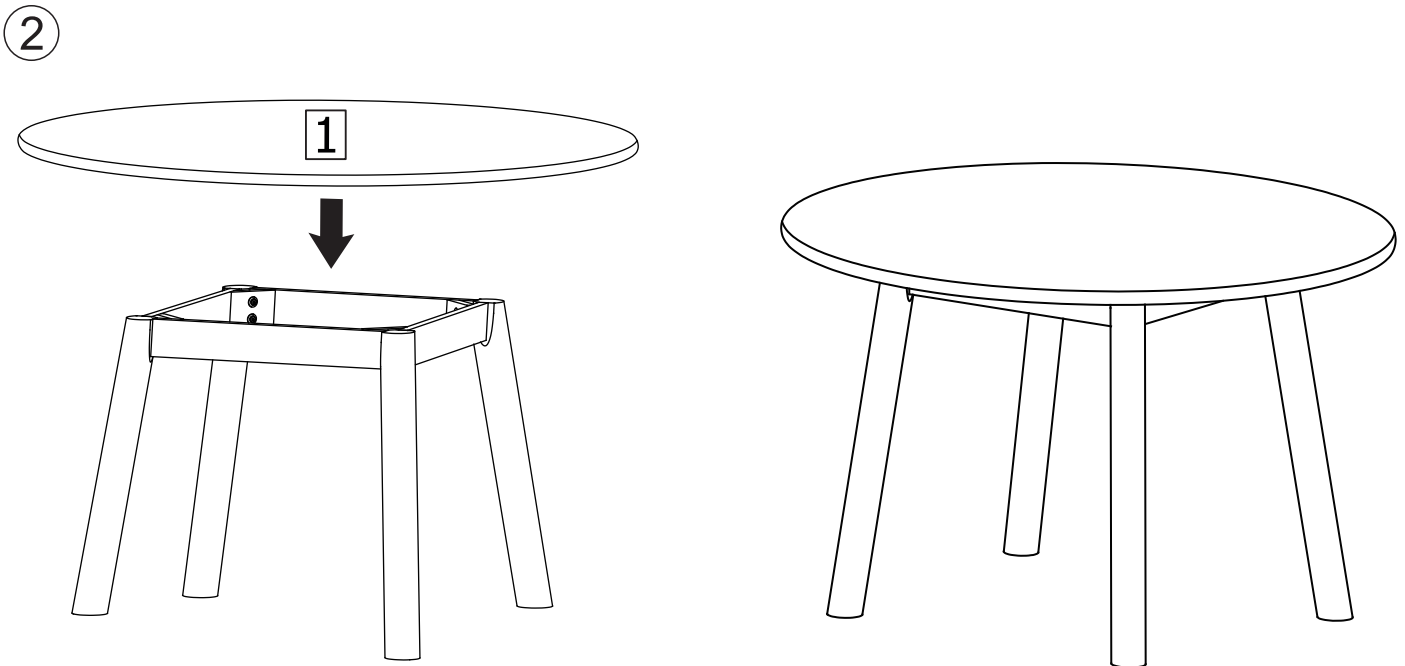

ASSEMBLY INSTRUCTION

TARANSAY COFFEE TABLE

ROWICO

HOME

1 x1	A x1
2 x1	B x8
3 x4	C x8
	D x8
	E x4

Montera möbeln på en ren matta eller filt för att skydda mot smuts, märken och repor.

Assemble the furniture on a clean carpet or blanket as protection against dirt, dent marks and scratches.