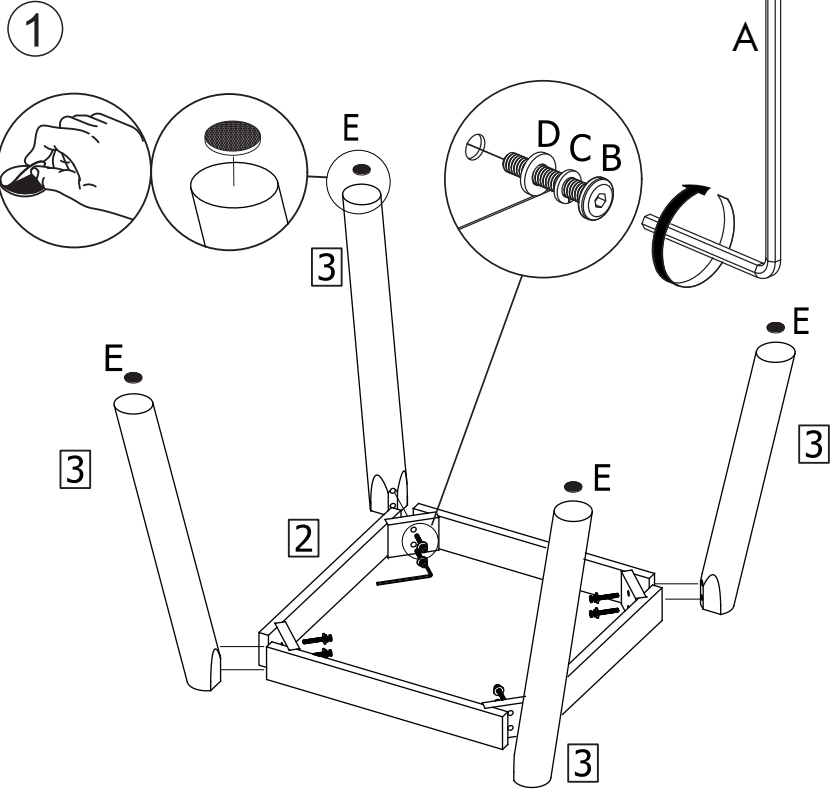

ASSEMBLY INSTRUCTION

TARANSAY COFFEE TABLE

ROWICO

HOME

1 x1	A x1
2 x1	B x8
3 x4	C x8
	D x8
	E x4

Montera möbeln på en ren matta eller filt för att skydda mot smuts, märken och repor.

Assemble the furniture on a clean carpet or blanket as protection against dirt, dent marks and scratches.