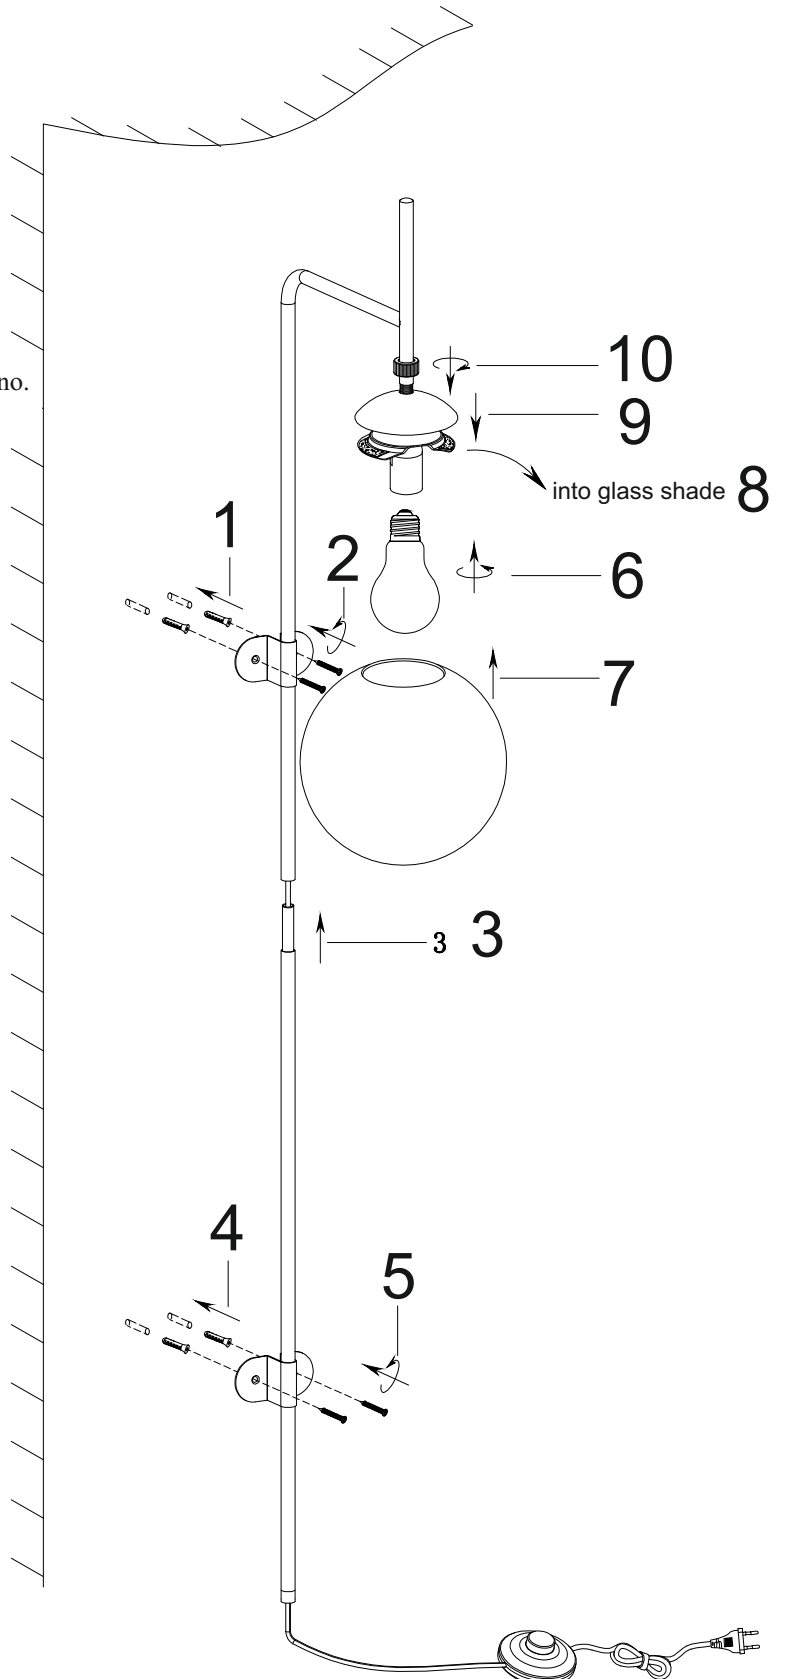

4300570 - BOYLE

- S** Montera lampan enligt skissen.
Om anslutningskabeln skadas skall den bytas ut av tillverkaren, eller dennes representant, eller annan person som har erforderlig kännedom, för att undvika fara.
- N** Monter lampan i henhold til skissen.
- SF** Kiinnitä lamppu alla olevan piirroksen mukaan.

- EN** Assembly the lamp according to the sketch.
If the external cable or cord of this luminaire is damaged, it must be replaced by the manufacturer or his agent, or other person who has the required knowledge, in order to avoid a hazard.

D Montieren Sie die Leuchte laut Skizze.

F Montez la lampe conformément au croquis.

I Montare la luce del diagramma.

PL Zamontuj lampę zgodnie ze szkicem.

ES Siga las instrucciones de montaje e instalación según el plano.

1 x E27 Max 5W LED

byrydens.com