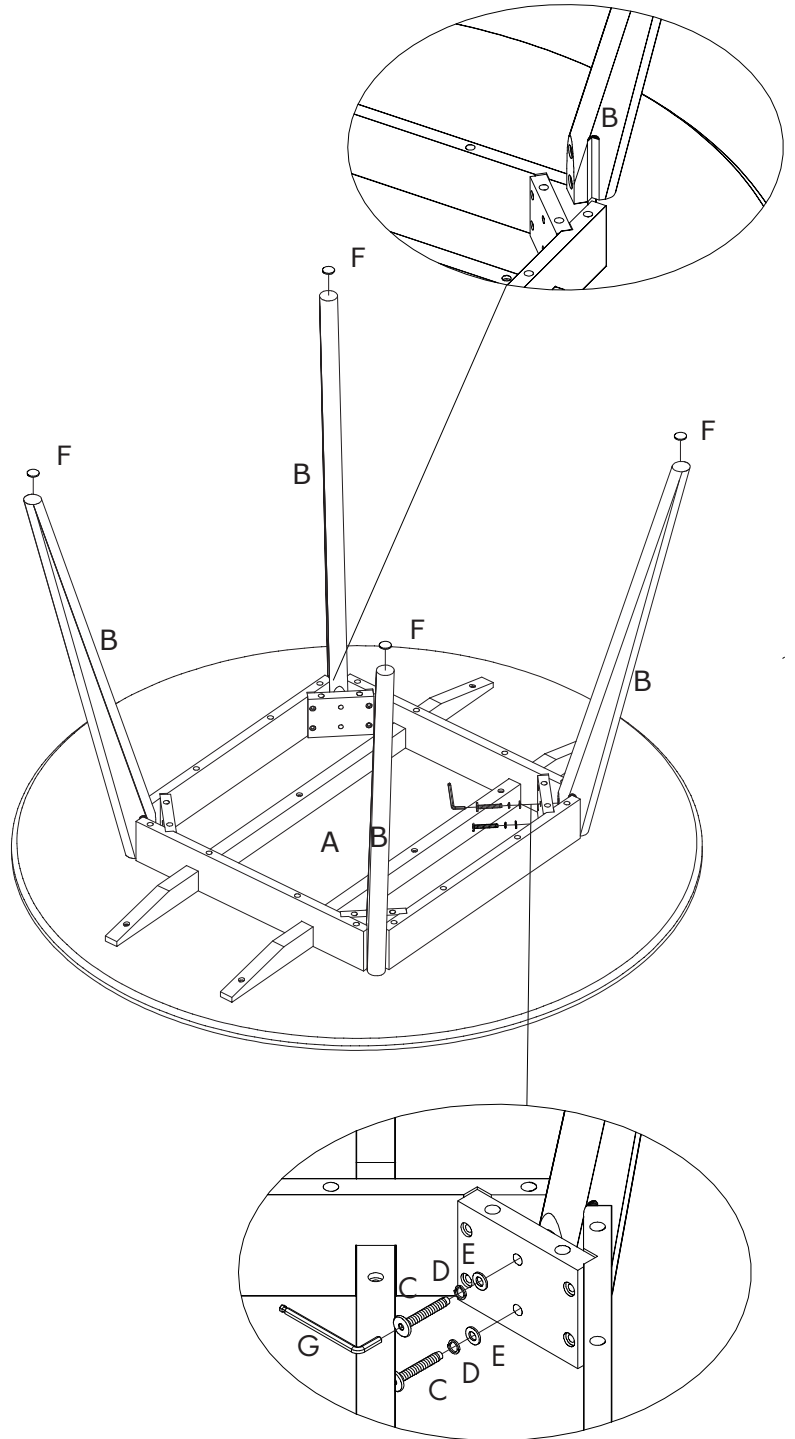

ASSEMBLY INSTRUCTION

YUMI DINING TABLE 115

ROWICO

H O M E

1

<p>Ax1</p> 	<p>Dx8</p>  <p>Ø10.4/Ø6.5</p>
<p>x4</p> 	<p>Ex8</p>  <p>Ø16/Ø6.5</p> <p>Fx4</p>  <p>Ø20</p>
<p>Cx8</p>  <p>M6×60MM</p>	<p>Gx1</p>  <p>Ø4</p>

OBS!

För att optimera ytans tålighet, bör ett lager vax appliceras innan produkten tas i bruk. Därefter bör det upprepas regelbundet eller vid behov.

Attention!

To optimize resistance of top surface, a layer of wax should be applied before using the product. Then it should be repeated periodically or when needed.