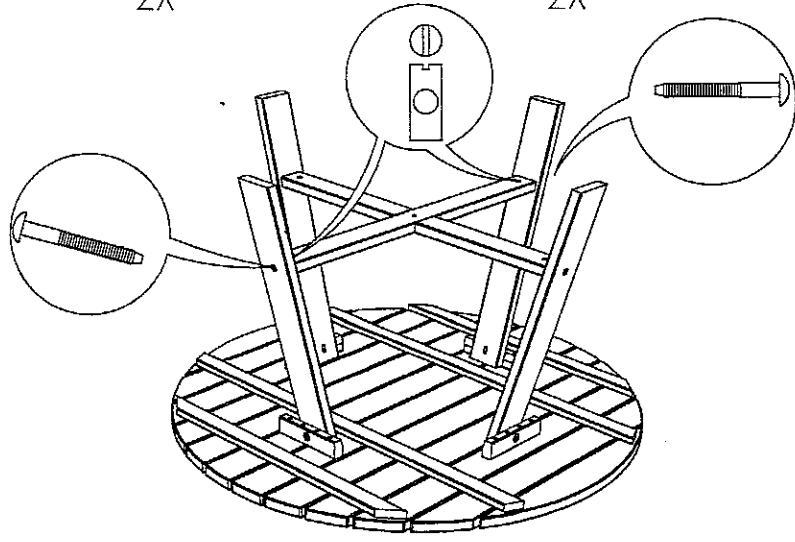

640
40mm
1X

M6
1X

72215
1X

Art.nr:1512077 BORD RUNT 120 CM