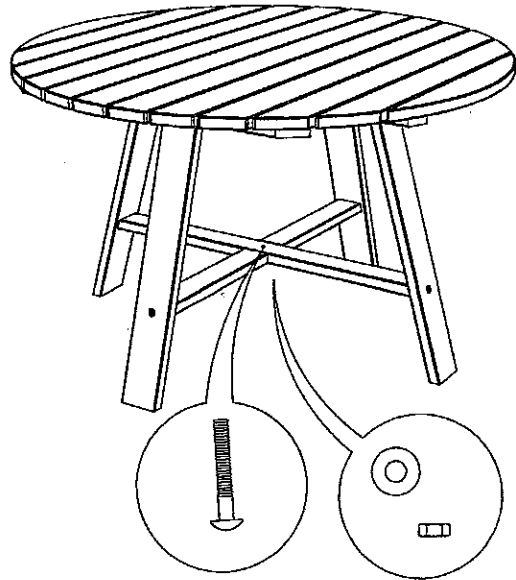

640
40mm
1X

M6
1X

72215
1X

Art.nr:1512077 BORD RUNT 120 CM