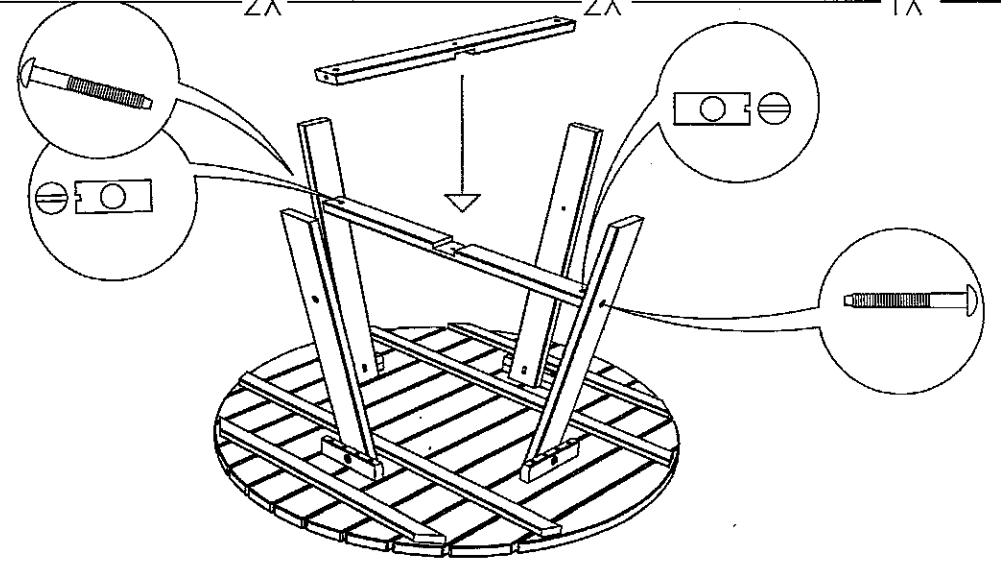

664S
64mm
2X

S620
2X

N5
1X