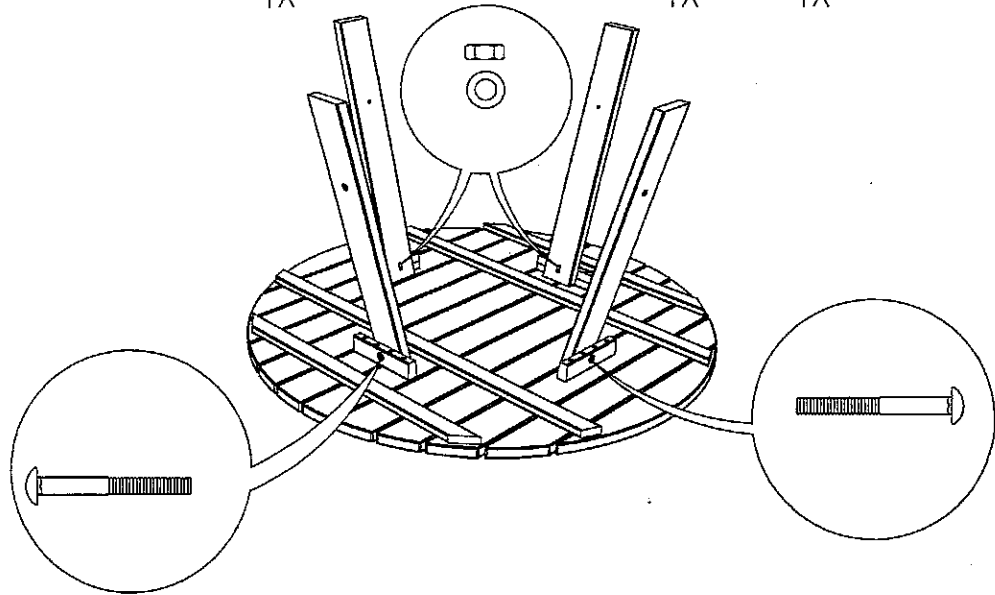

M860VB
60mm
4X

M8
4X

9282
4X

664S
64mm
2X

S620
2X

N5
1X

664S
64mm
2X

S620
2X

640
40mm
1X

M6
1X

72215
1X

Art.nr:1512077 BORD RUNT 120 CM