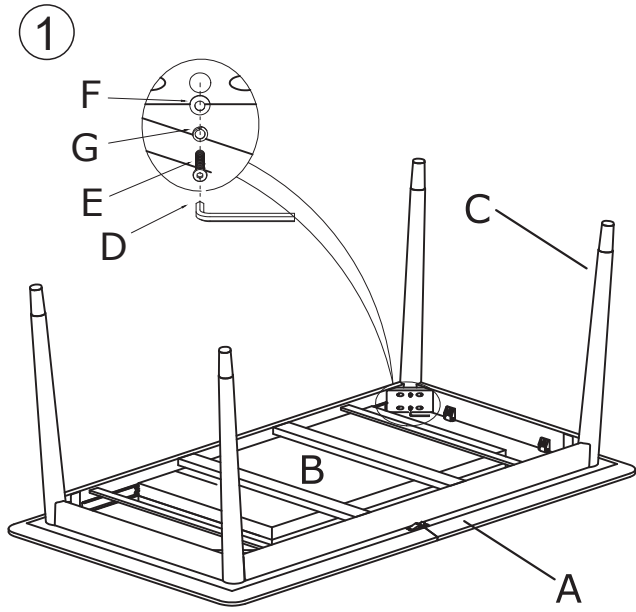

# FENWOOD DINING TABLE

**ROWICO**

H O M E

<p>Ax1 Bx2</p> 	<p>E x 8</p>  <p>M8x80MM</p>
<p>Cx4</p> 	<p>F x 8</p>  <p>Ø20xØ10x1.5</p>
<p>Dx1</p>  <p>M5</p>	<p>Gx8</p>  <p>Ø13xØ8x2.5</p>
<p>Hx16</p>  <p>M3.5x14</p>	<p>I x 4</p>  <p>75x25x10</p>