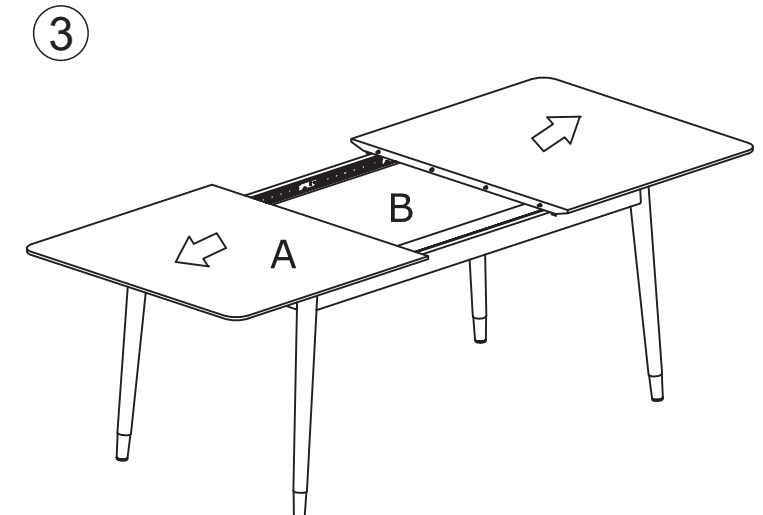

# FENWOOD DINING TABLE

**ROWICO**

H O M E

<p>Ax1 Bx2</p> 	<p>E x 8</p>  <p>M8x80MM</p>
<p>Cx4</p> 	<p>F x 8</p>  <p>Ø20xØ10x1.5</p>
<p>Dx1</p>  <p>M5</p>	<p>Gx8</p>  <p>Ø13xØ8x2.5</p>
<p>Hx16</p>  <p>M3.5x14</p>	<p>I x 4</p>  <p>75x25x10</p>