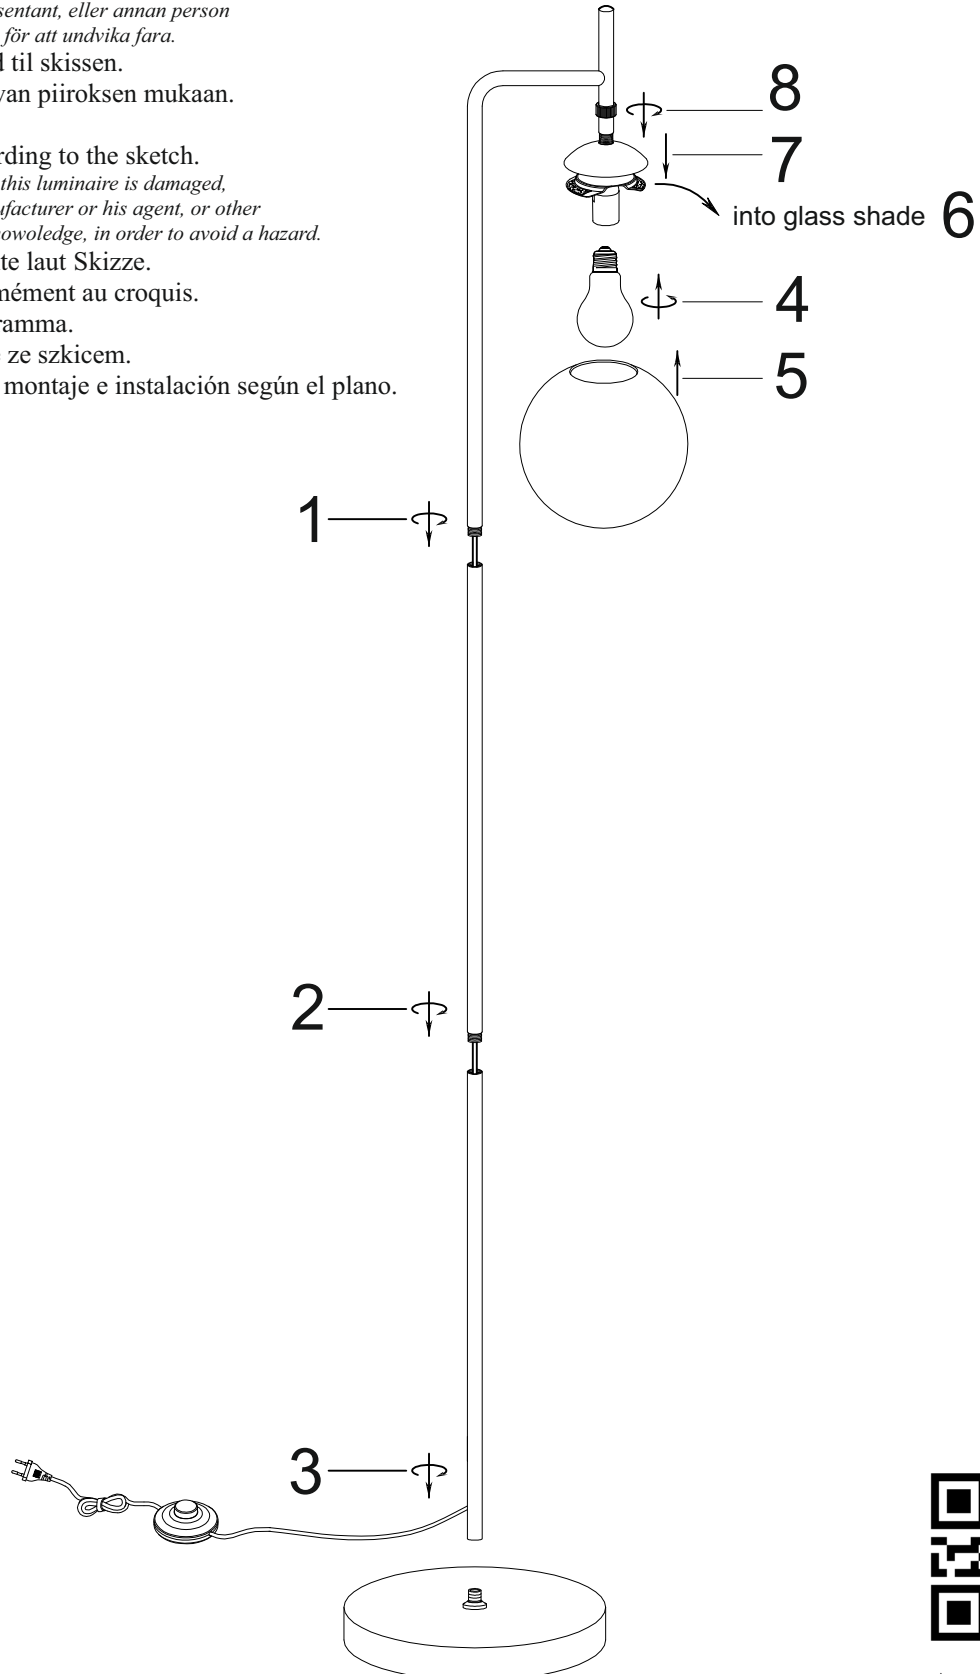

# 4100930 - BOYLE

1 x E27 Max 5W LED

**S** Montera lampan enligt skissen.

*Om anslutningskabeln skadas skall den bytas ut av tillverkaren, eller dennes representant, eller annan person som har erforderlig kännedom, för att undvika fara.*

**N** Monter lampan i henhold til skissen.

**SF** Kiinnitä lamppu alla olevan piirroksen mukaan.

**EN** Assembly the lamp according to the sketch.

*If the external cable or cord of this luminaire is damaged, it must be replaced by the manufacturer or his agent, or other person who has the required knowledge, in order to avoid a hazard.*

**D** Montieren Sie die Leuchte laut Skizze.

**F** Montez la lampe conformément au croquis.

**I** Montare la luce del diagramma.

**PL** Zamontuj lampę zgodnie ze szkicem.

**ES** Siga las instrucciones de montaje e instalación según el plano.