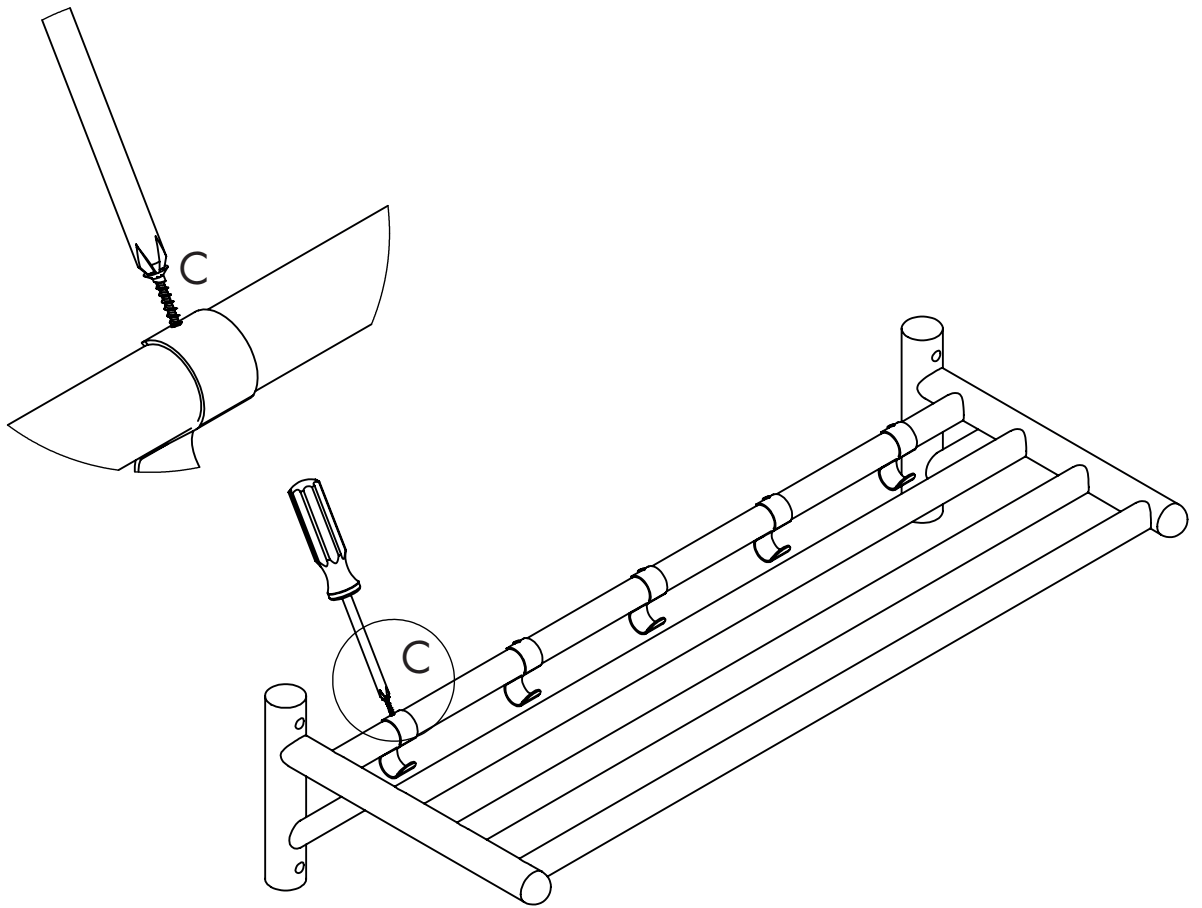

Step 3

Step 4

Skrudar för väggmontering ingår ej
Screws for wall attachment are not included