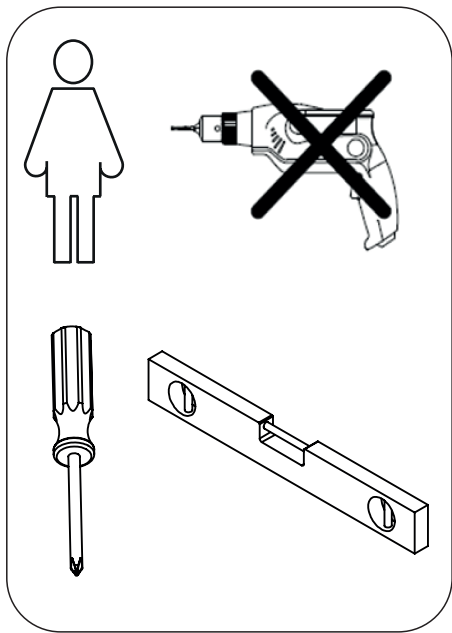

ASSEMBLY INSTRUCTION

MILFORD HAT RACK

ROWICO

H O M E

<p>A x 2</p>  <p>M6 x 50</p>	<p>B x 5</p>  <p>20 x 25 x 60</p>	<p>C x 5</p>  <p>Ø3 x 12</p>	<p>D x 1</p>  <p>4mm</p>
<p>① x 1</p> 		<p>② x 2</p> 	<p>③ x 2</p> 