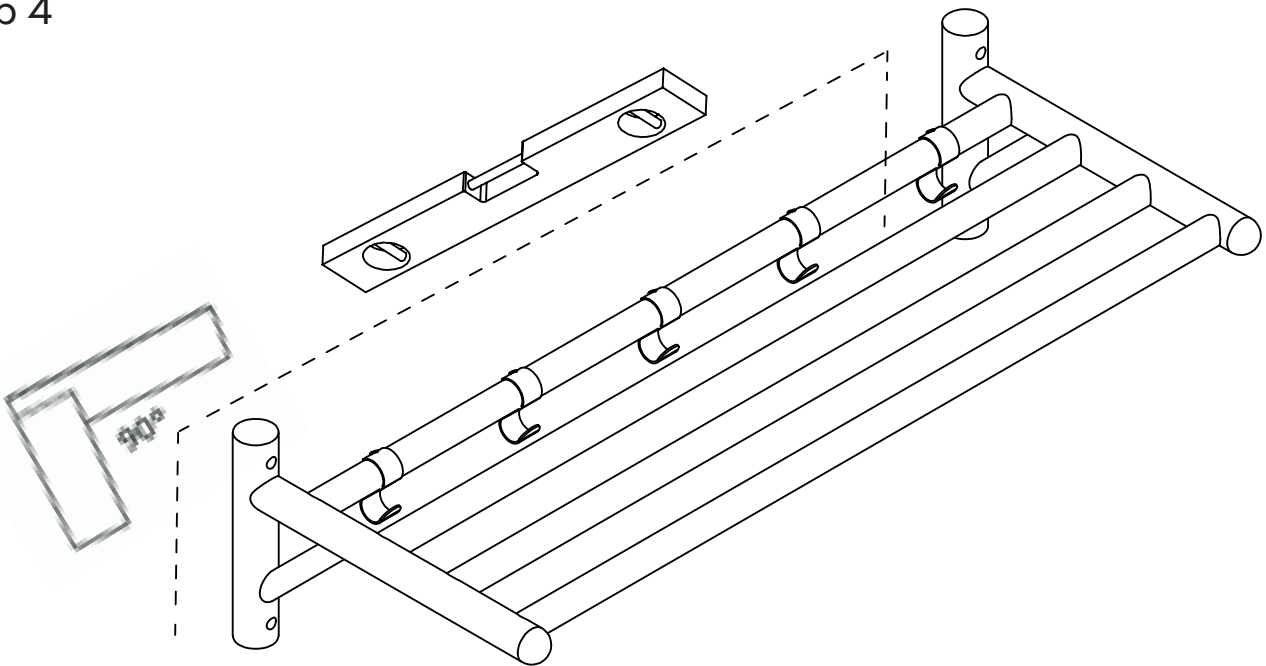

ASSEMBLY INSTRUCTION

MILFORD HAT RACK

ROWICO

H O M E

<p>A x 2</p>  <p>M6 x 50</p>	<p>B x 5</p>  <p>20 x 25 x 60</p>	<p>C x 5</p>  <p>Ø3 x 12</p>	<p>D x 1</p>  <p>4mm</p>
<p>① x 1</p> 		<p>② x 2</p> 	<p>③ x 2</p> 

Step 1

Step 2

Step 3

Step 4

Skrudar för väggmontering ingår ej
Screws for wall attachment are not included