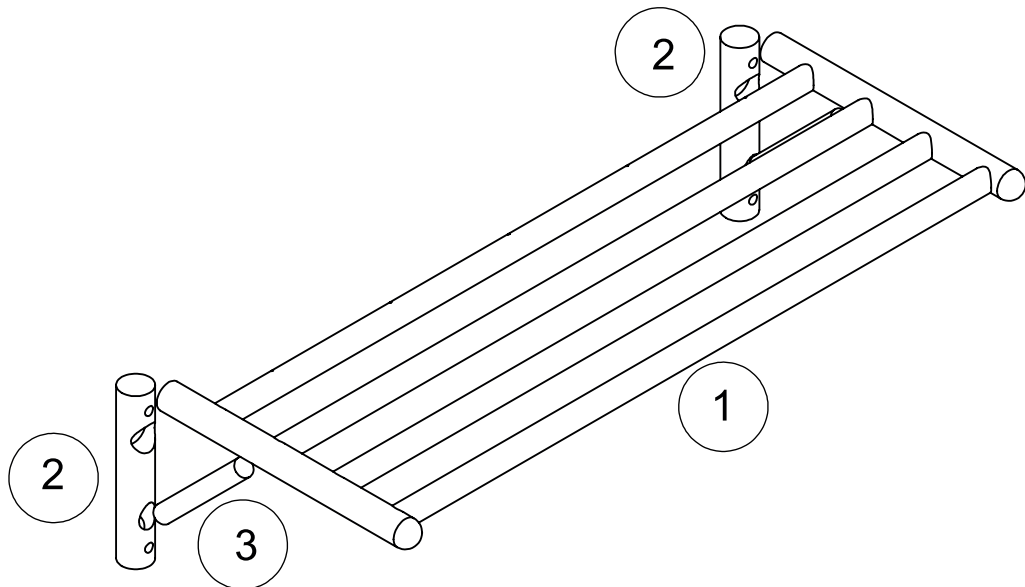

A x 2 M6 x 50	B x 5 20 x 25 x 60	C x 5 Ø3 x 12	D x 1 4mm
① x 1		② x 2	③ x 2