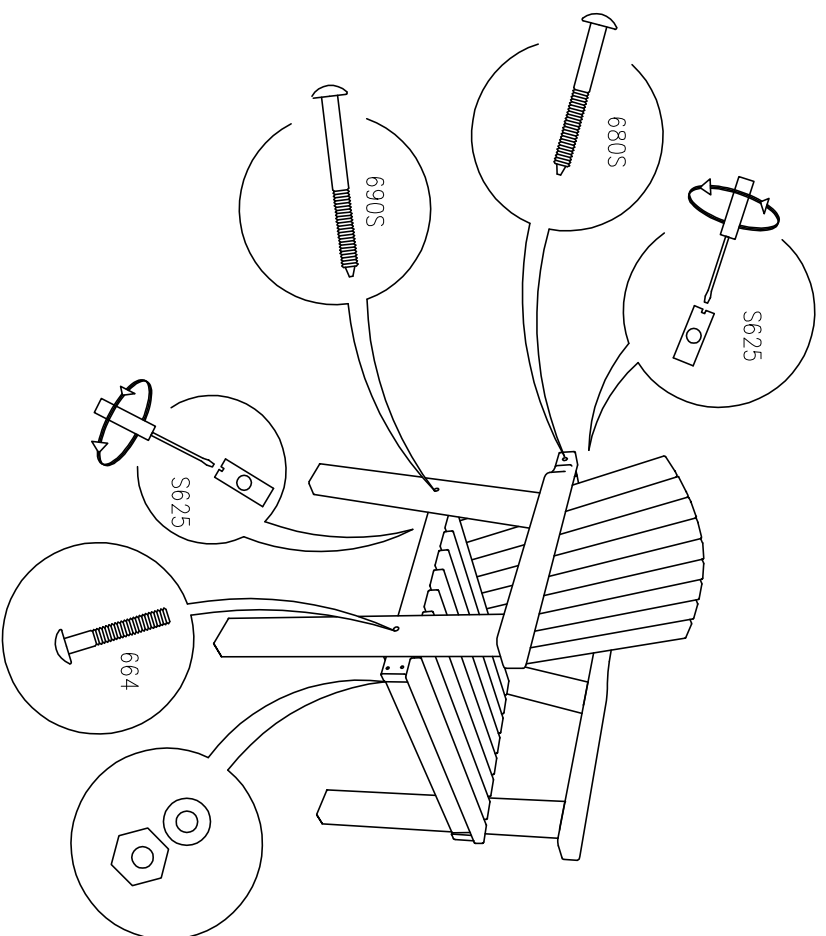

- 72215  2X
- 6  2X
- 664  2X
- 64mm
- 680S  2X
- 80mm
- 690S  2X
- 90mm
- S61025  4X
- N5  1X

SOLVIK FÅTÖLJ 750177

www.hillerstorp.se

Reg.Nr 750177	Utg. 1	Datum 20121116
------------------	-----------	-------------------