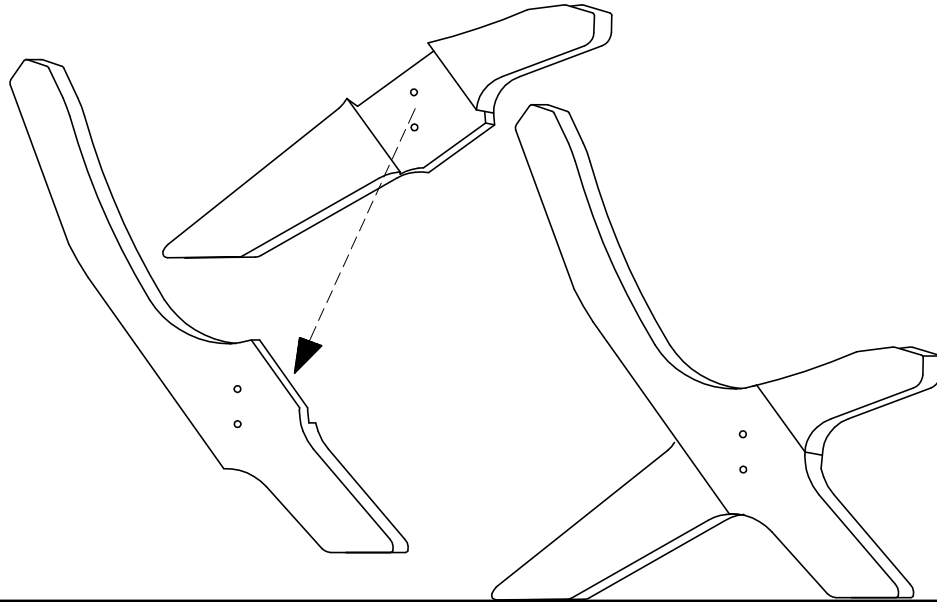

KSK770 70mm
4X

N5
1X

T20
1X

TX20
1X

STK4.0X40
36X

SOFFA LUND 2140

Reg.Nr 2140	Utg. 4	Datum 20130502
----------------	-----------	-------------------