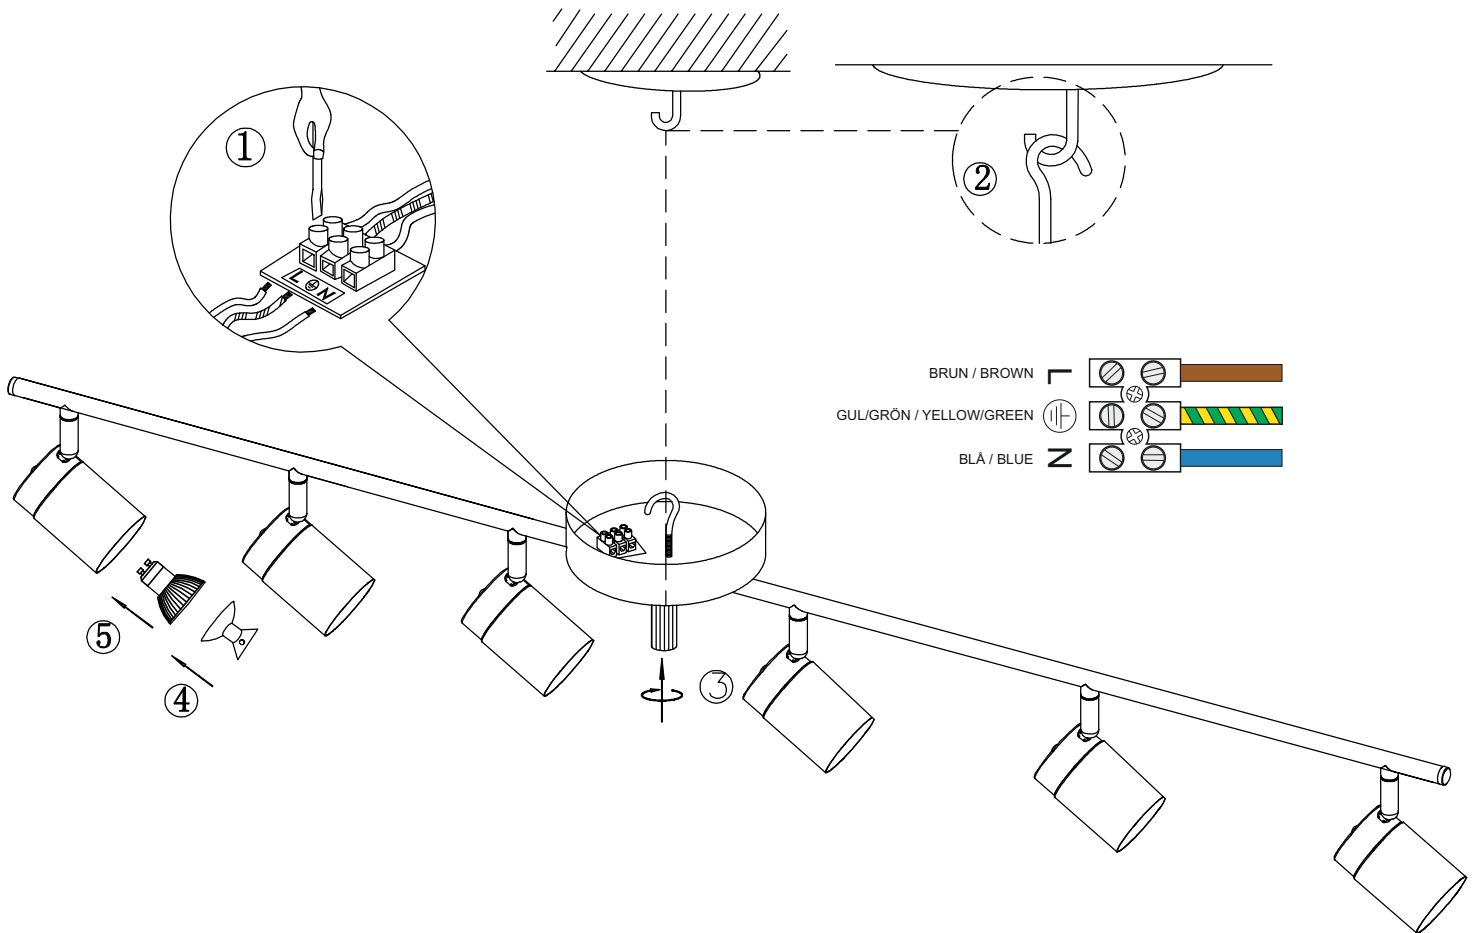

# 4202100 - CORRECT

**S** Montera lampan enligt skissen.

**N** Monter lampan i henhold til skissen.

**SF** Kiinnitä lamppu alla olevan piirroksen mukaan.

**EN** Assemble the lamp according to the sketch.

**D** Montieren Sie die Leuchte laut Skizze.

**F** Montez la lampe conformément au croquis.

**I** Montare la luce del diagramma.

**PL** Zamontuj lampę zgodnie ze szkicem.

**ES** Siga las instrucciones de montaje e instalación según el plano.

6 x GU10 Max 7W LED